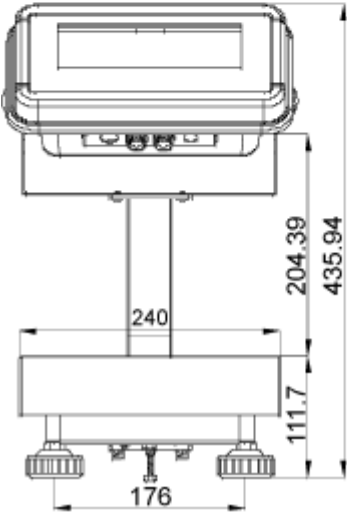

#### Dimensiones de los soportes SFB e IFB

Para las siguientes dimensiones de las plataformas y paneles de control:

Panel de control KFB-TM

Panel de control KFN-TM

SFB\_IFB-ZB-s-1410

**Panel de control KFB-TM:**

Plataforma con dimensiones 300x400 con el soporte IFB-A01:

Plataforma con dimensiones 400x500 con el soporte IFB-A02:

Plataforma con dimensiones 500x650 con el soporte IFB-A02:

**Panel de control KFN-TM (SFB-H):**

Plataforma con dimensiones 240x300:

Plataforma con dimensiones 300x400: