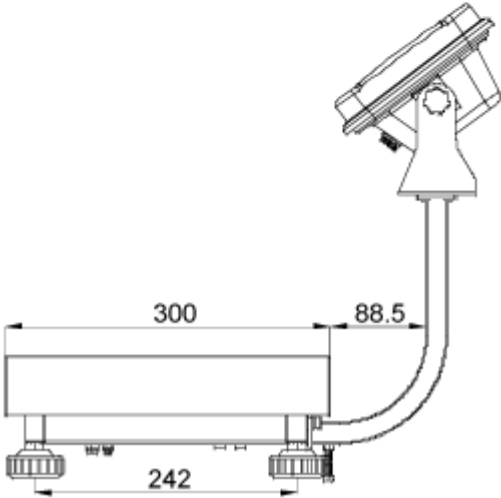

#### Dimensiones de los soportes SFB e IFB

Para las siguientes dimensiones de las plataformas y paneles de control:

Panel de control KFB-TM

Panel de control KFN-TM

SFB\_IFB-ZB-s-1410

**Panel de control KFB-TM:**

Plataforma con dimensiones 300x400 con el soporte IFB-A01:

Plataforma con dimensiones 400x500 con el soporte IFB-A02:

Plataforma con dimensiones 500x650 con el soporte IFB-A02:

**Panel de control KFN-TM (SFB-H):**

Plataforma con dimensiones 240x300:

Plataforma con dimensiones 300x400: