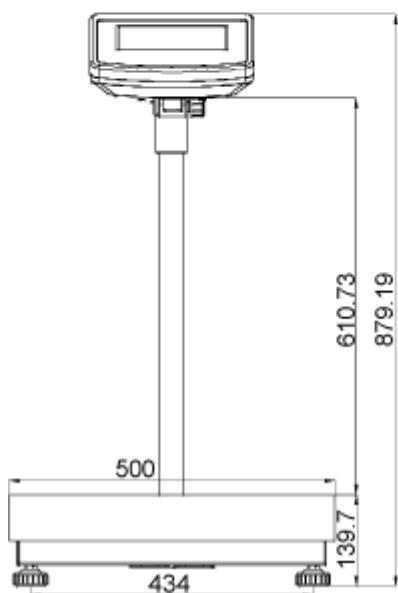

#### Dimensiones de los soportes SFB e IFB

Para las siguientes dimensiones de las plataformas y paneles de control:

Panel de control KFB-TM

Panel de control KFN-TM

SFB\_IFB-ZB-s-1410

**Panel de control KFB-TM:**

Plataforma con dimensiones 300x400 con el soporte IFB-A01:

Plataforma con dimensiones 400x500 con el soporte IFB-A02:

Plataforma con dimensiones 500x650 con el soporte IFB-A02:

**Panel de control KFN-TM (SFB-H):**

Plataforma con dimensiones 240x300:

Plataforma con dimensiones 300x400: