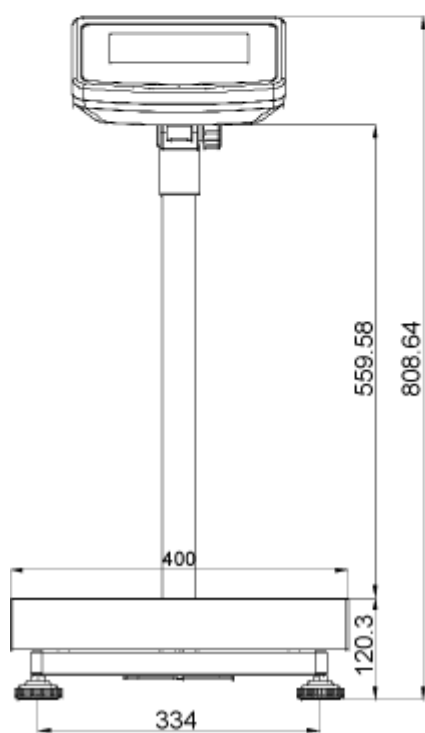

#### Dimensiones de los soportes SFB e IFB

Para las siguientes dimensiones de las plataformas y paneles de control:

Panel de control KFB-TM

Panel de control KFN-TM

SFB\_IFB-ZB-s-1410

**Panel de control KFB-TM:**

Plataforma con dimensiones 300x400 con el soporte IFB-A01:

Plataforma con dimensiones 400x500 con el soporte IFB-A02:

Plataforma con dimensiones 500x650 con el soporte IFB-A02:

**Panel de control KFN-TM (SFB-H):**

Plataforma con dimensiones 240x300:

Plataforma con dimensiones 300x400: