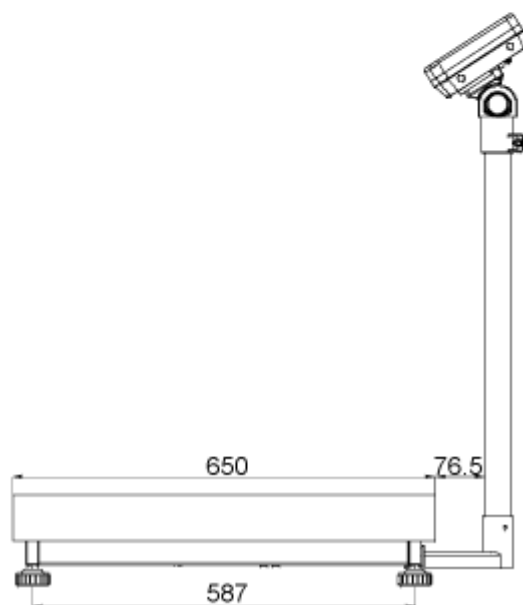

#### Dimensiones de los soportes SFB e IFB

Para las siguientes dimensiones de las plataformas y paneles de control:

Panel de control KFB-TM

Panel de control KFN-TM

SFB\_IFB-ZB-s-1410

**Panel de control KFB-TM:**

Plataforma con dimensiones 300x400 con el soporte IFB-A01:

Plataforma con dimensiones 400x500 con el soporte IFB-A02:

Plataforma con dimensiones 500x650 con el soporte IFB-A02:

**Panel de control KFN-TM (SFB-H):**

Plataforma con dimensiones 240x300:

Plataforma con dimensiones 300x400: