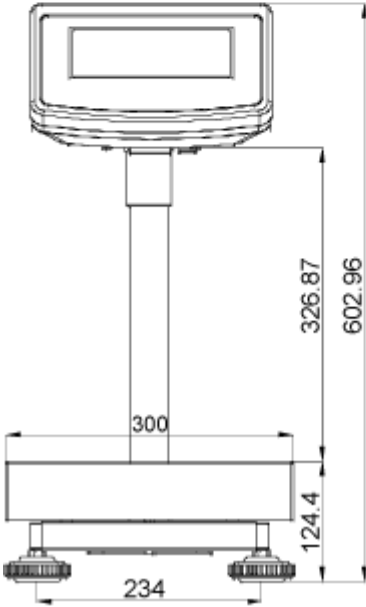

#### Dimensiones de los soportes SFB e IFB

Para las siguientes dimensiones de las plataformas y paneles de control:

Panel de control KFB-TM

Panel de control KFN-TM

SFB\_IFB-ZB-s-1410

**Panel de control KFB-TM:**

Plataforma con dimensiones 300x400 con el soporte IFB-A01:

Plataforma con dimensiones 400x500 con el soporte IFB-A02:

Plataforma con dimensiones 500x650 con el soporte IFB-A02:

**Panel de control KFN-TM (SFB-H):**

Plataforma con dimensiones 240x300:

Plataforma con dimensiones 300x400: