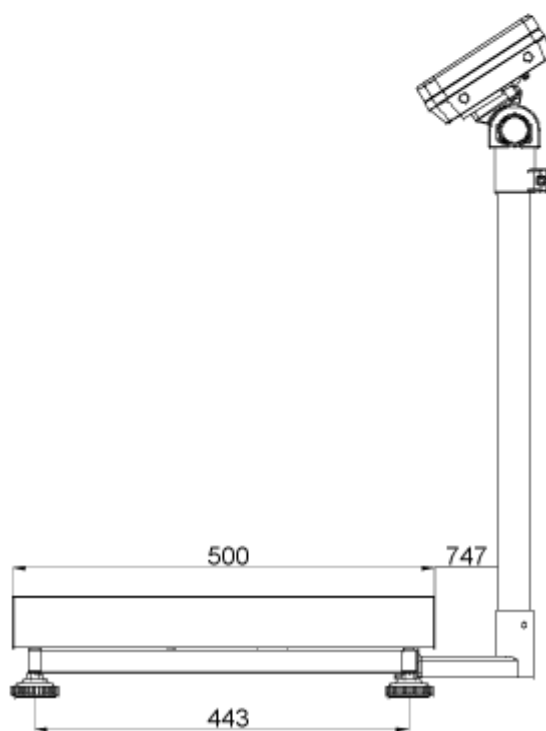

#### Dimensiones de los soportes SFB e IFB

Para las siguientes dimensiones de las plataformas y paneles de control:

Panel de control KFB-TM

Panel de control KFN-TM

SFB\_IFB-ZB-s-1410

**Panel de control KFB-TM:**

Plataforma con dimensiones 300x400 con el soporte IFB-A01:

Plataforma con dimensiones 400x500 con el soporte IFB-A02:

Plataforma con dimensiones 500x650 con el soporte IFB-A02:

**Panel de control KFN-TM (SFB-H):**

Plataforma con dimensiones 240x300:

Plataforma con dimensiones 300x400: