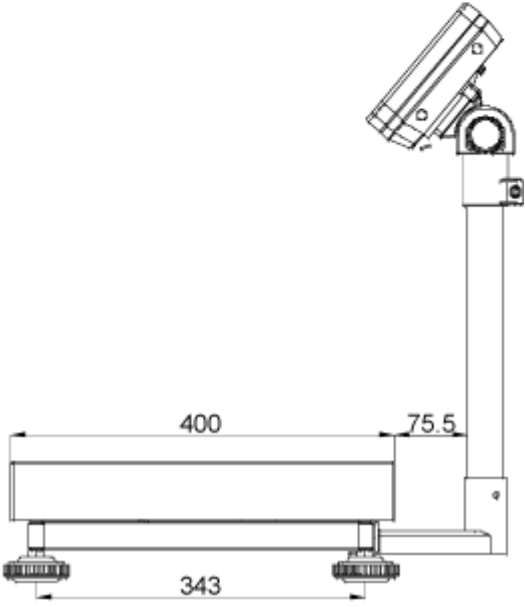

#### Dimensiones de los soportes SFB e IFB

Para las siguientes dimensiones de las plataformas y paneles de control:

Panel de control KFB-TM

Panel de control KFN-TM

SFB\_IFB-ZB-s-1410

**Panel de control KFB-TM:**

Plataforma con dimensiones 300x400 con el soporte IFB-A01:

Plataforma con dimensiones 400x500 con el soporte IFB-A02:

Plataforma con dimensiones 500x650 con el soporte IFB-A02:

**Panel de control KFN-TM (SFB-H):**

Plataforma con dimensiones 240x300:

Plataforma con dimensiones 300x400: