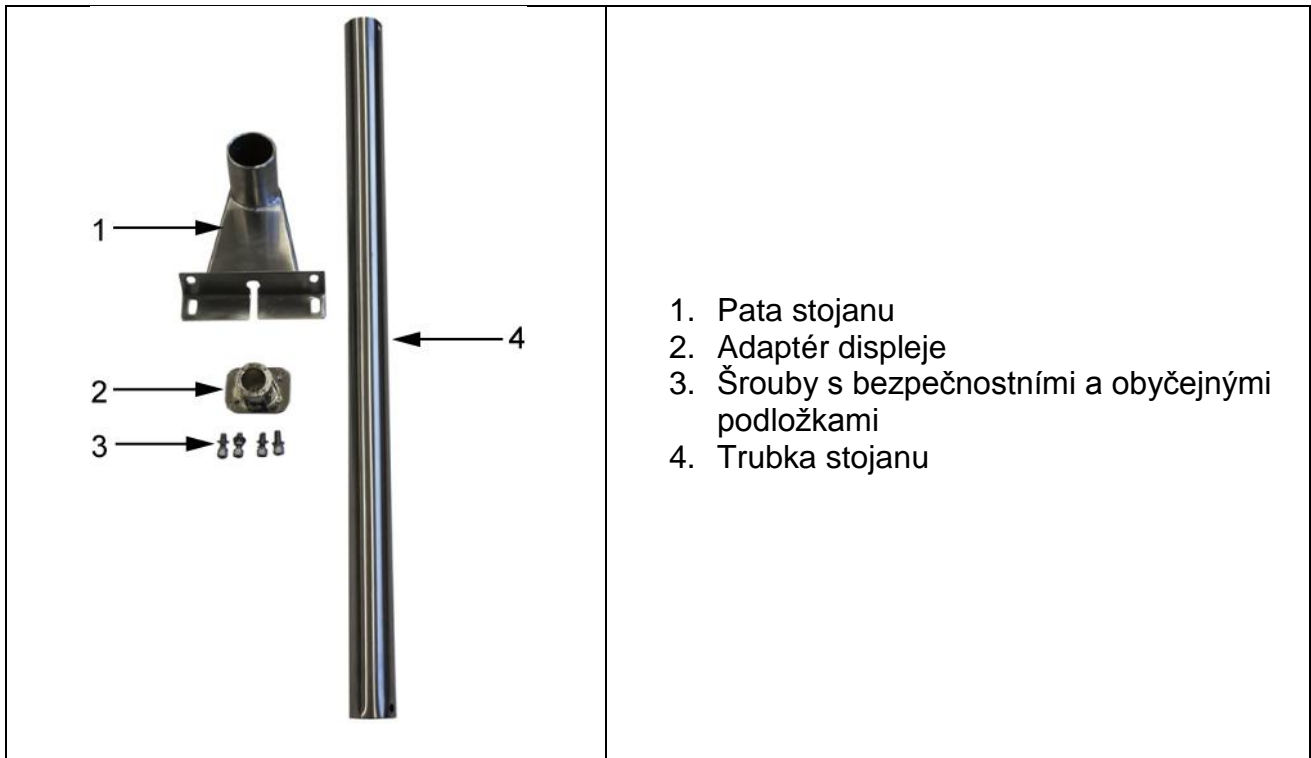

2 Rozsah dodávky