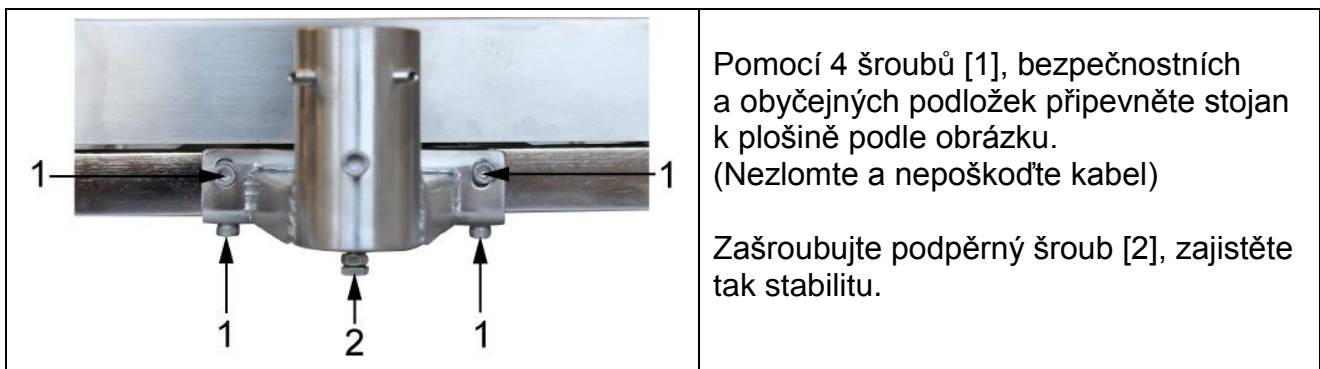

3 Montáž

3.1 Montáž stojanu na váhu