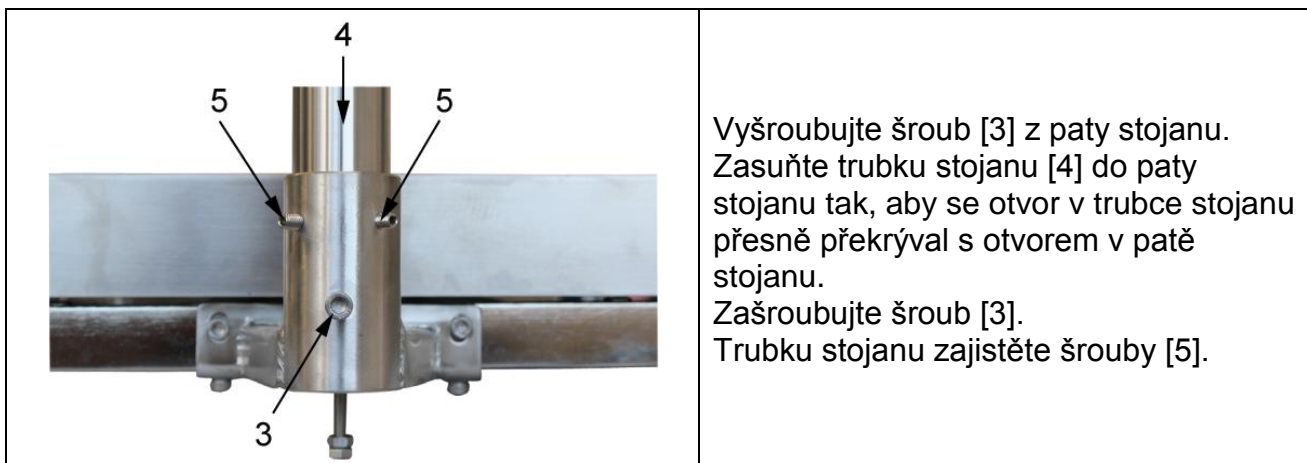

3.2 Montáž displeje na stojan