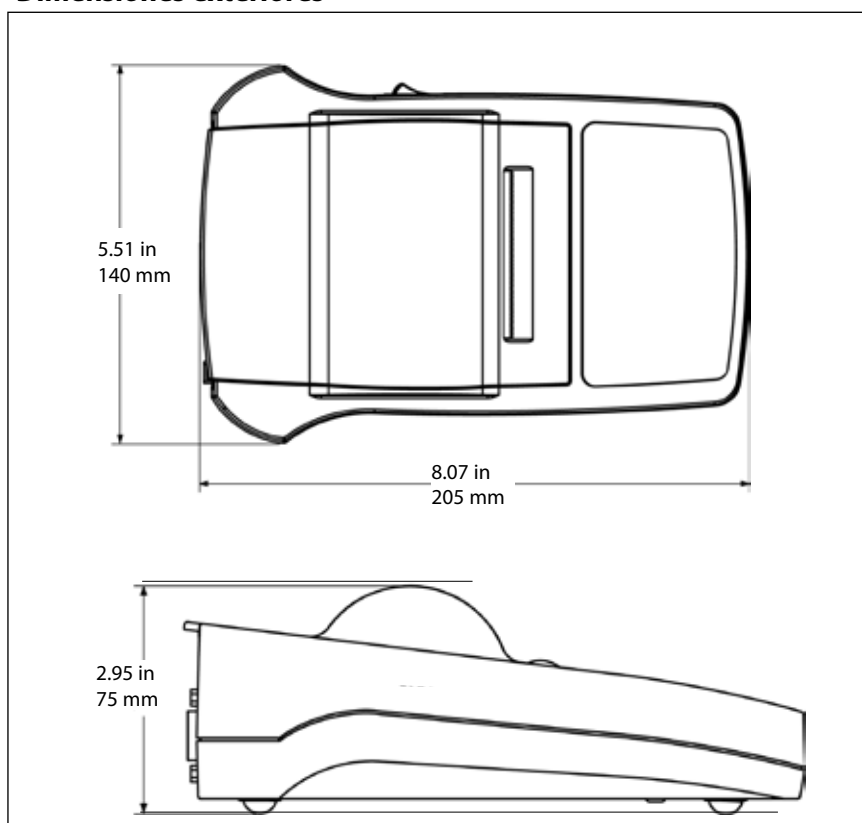

SF40A Impresora De Impacto

Modelo	SF40A
Número de columnas	40 columnas
Velocidad de impresión	Aprox. 1,2 líneas por segundo
Aplicaciones	Impression à impact, statistiques, totalisation
Rollo de papel (An x Diá.)	Papel estándar 2,26 in. x Ø 2,36 in. máx / 57,5 mm x Ø 60 mm máx.
Requisitos de corriente	Entrada de adaptador de CA: 100-240 V CA, 50-60 Hz Salida de adaptador de CA: 12 V CC, 2,5 A
Interface	RS232C
Temperatura ambiente	0 °C – 40 °C
Dimensiones de la impresora (An x La x Al)	140 x 205 x 75 mm
Peso neto	740 g (rollo de papel incluido)
Peso del paquete	0.8 kg

Otras características estándar

Indicador de estado, 40 caracteres por línea, compatibilidad con papel de etiquetas continuo, operaciones de puesta a cero y tara desde la impresora.

Impresión multilingüe: inglés, español, alemán, italiano, francés, chino, coreano, japonés, ruso, polaco, portugués, húngaro y checo.

Piezas de repuesto y accesorios

Rouleaux papier (2 pièces)	12120799
Axe de rotation papier	30063920
Cassette ruban encreur	30529322
Cables de impresora RS9 M/F (inclus)	30529323
Câble Adaptateur RS9 F/M (inclus)	30059316
SF40A Câble RS9 F/Bare Wire	80500552
Câble d'alimentation AU MB	12120313

Dimensiones exteriores