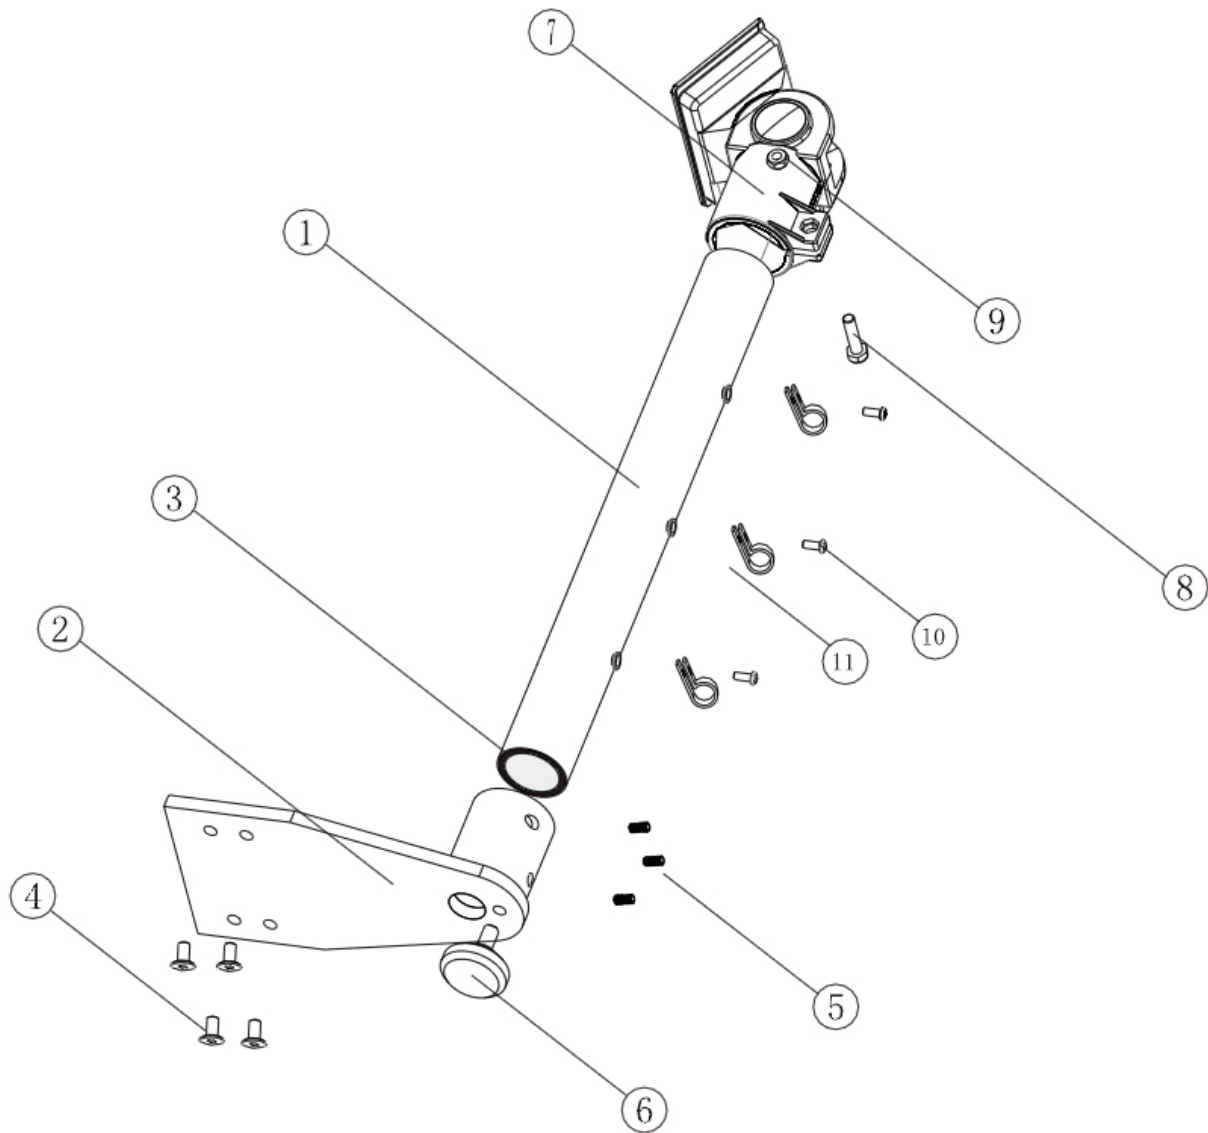

Versión 1.1
12/2016
E

EOC-A05-IA-s-1611

KERN EOC-A05

Versión 1.1 12/2016

Manual de instalación del soporte

Índice

1	Datos técnicos	2
2	Elementos entregados.....	3
3	Descripción	4

1 Datos técnicos

KERN	EOC-A05
Altura del soporte	33 cm

2 Elementos entregados

 <p>Soporte</p>	 <p>Anillo de fijación del panel de control</p>
 <p>Pie de soporte (imagen equivalente)</p>	 <p>Tornillo - 1 pcs</p>
 <p>Cilindro de plástico</p>	 <p>Tornillo con tuerca – 1 pcs</p>
 <p>Tornillo - 4 unidades</p>	 <p>Guía del cable con el tornillo, 3 piezas cada uno</p>
 <p>Tornillo de sujeción – 1 pcs</p>	 <p>x 3</p>

3 Descripción

1	Soporte	7	Anillo de fijación del panel de control
2	Pie de soporte	8	Tornillo
3	Anillo de plástico	9	Tornillo
4	Tornillo	10	Tornillo
5	Tornillo	11	Guía del cable
6	Tornillo de sujeción		