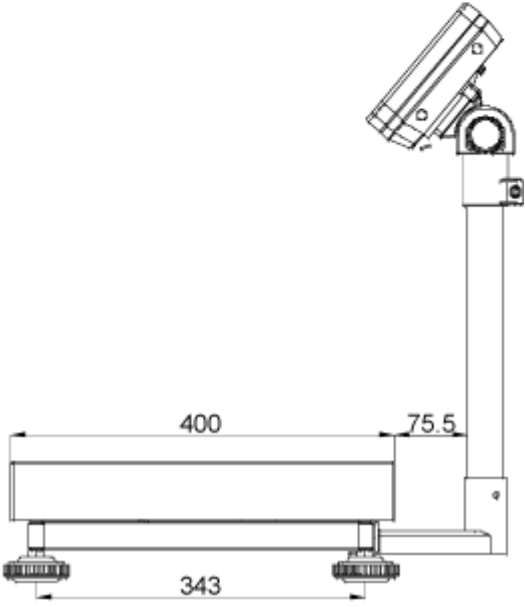

Versie 1.0
06/2014
NL

Afmetingen van de SFB en IFB statieven

Voor de hieronder genoemde platformen en afleesinrichtingen

KFB-TM afleeseenheid

KFN- TM afleeseenheid

SFB_IFB-ZB-nl-1410

KFB-TM afleeseenheid:

Het platform met de afmeting van 300x400 met het IFB-A01 statief:

Het platform met de afmeting van 400x500 met het IFB-A02 statief:

Het platform met de afmeting van 500x650 met het IFB-A02 statief:

KFN-TM (SFB-H) afleeseenheid:

Het platform met de afmeting van 240x300:

Het platform met de afmeting van 300x400: