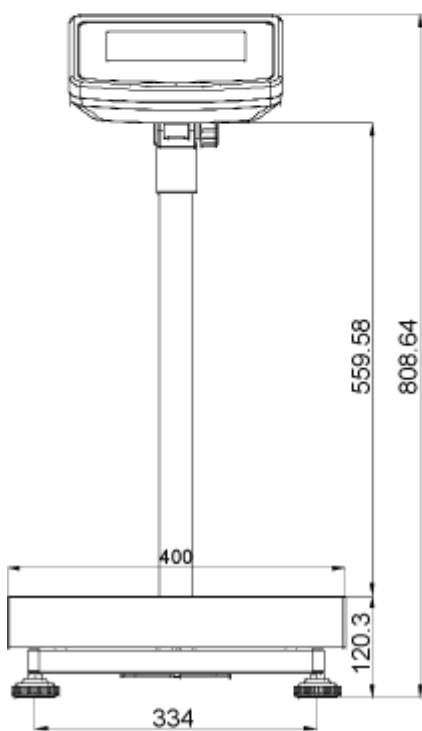

Versie 1.0
06/2014
NL

Afmetingen van de SFB en IFB statieven

Voor de hieronder genoemde platformen en afleesinrichtingen

KFB-TM afleeseenheid

KFN- TM afleeseenheid

SFB_IFB-ZB-nl-1410

KFB-TM afleeseenheid:

Het platform met de afmeting van 300x400 met het IFB-A01 statief:

Het platform met de afmeting van 400x500 met het IFB-A02 statief:

Het platform met de afmeting van 500x650 met het IFB-A02 statief:

KFN-TM (SFB-H) afleeseenheid:

Het platform met de afmeting van 240x300:

Het platform met de afmeting van 300x400: