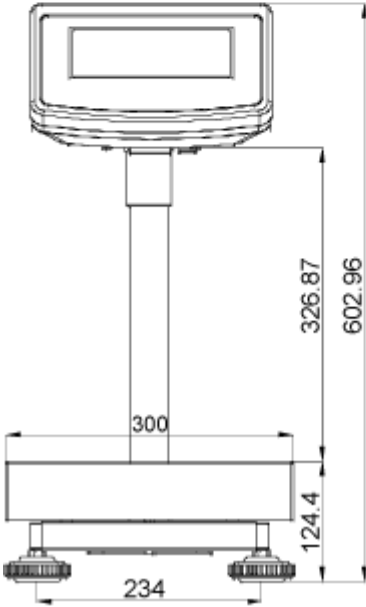

Versie 1.0
06/2014
NL

Afmetingen van de SFB en IFB statieven

Voor de hieronder genoemde platformen en afleesinrichtingen

KFB-TM afleeseenheid

KFN- TM afleeseenheid

SFB_IFB-ZB-nl-1410

KFB-TM afleeseenheid:

Het platform met de afmeting van 300x400 met het IFB-A01 statief:

Het platform met de afmeting van 400x500 met het IFB-A02 statief:

Het platform met de afmeting van 500x650 met het IFB-A02 statief:

KFN-TM (SFB-H) afleeseenheid:

Het platform met de afmeting van 240x300:

Het platform met de afmeting van 300x400: