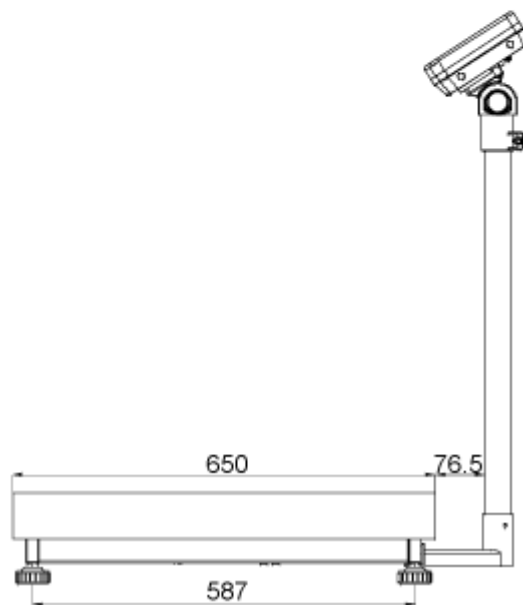

Versie 1.0
06/2014
NL

Afmetingen van de SFB en IFB statieven

Voor de hieronder genoemde platformen en afleesinrichtingen

KFB-TM afleeseenheid

KFN- TM afleeseenheid

SFB_IFB-ZB-nl-1410

KFB-TM afleeseenheid:

Het platform met de afmeting van 300x400 met het IFB-A01 statief:

Het platform met de afmeting van 400x500 met het IFB-A02 statief:

Het platform met de afmeting van 500x650 met het IFB-A02 statief:

KFN-TM (SFB-H) afleeseenheid:

Het platform met de afmeting van 240x300:

Het platform met de afmeting van 300x400: