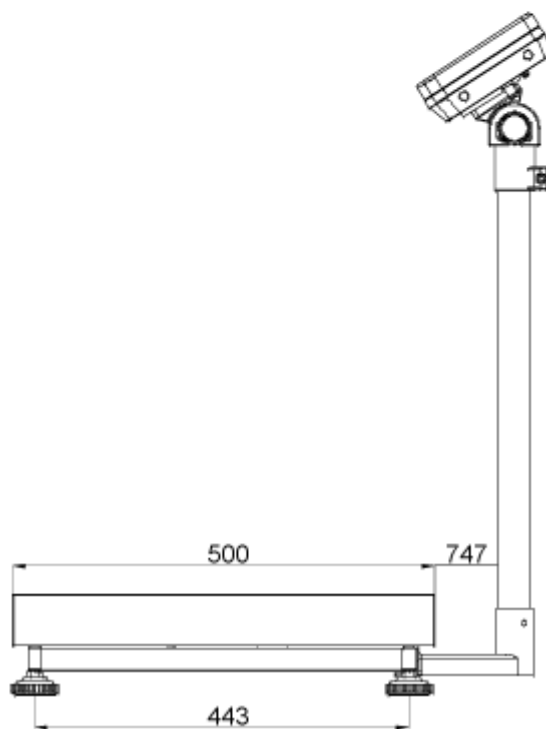

Versie 1.0
06/2014
NL

Afmetingen van de SFB en IFB statieven

Voor de hieronder genoemde platformen en afleesinrichtingen

KFB-TM afleeseenheid

KFN- TM afleeseenheid

SFB_IFB-ZB-nl-1410

KFB-TM afleeseenheid:

Het platform met de afmeting van 300x400 met het IFB-A01 statief:

Het platform met de afmeting van 400x500 met het IFB-A02 statief:

Het platform met de afmeting van 500x650 met het IFB-A02 statief:

KFN-TM (SFB-H) afleeseenheid:

Het platform met de afmeting van 240x300:

Het platform met de afmeting van 300x400: