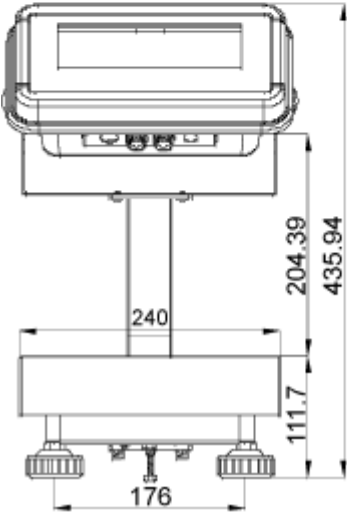

Versie 1.0
06/2014
NL

Afmetingen van de SFB en IFB statieven

Voor de hieronder genoemde platformen en afleesinrichtingen

KFB-TM afleeseenheid

KFN- TM afleeseenheid

SFB_IFB-ZB-nl-1410

KFB-TM afleeseenheid:

Het platform met de afmeting van 300x400 met het IFB-A01 statief:

Het platform met de afmeting van 400x500 met het IFB-A02 statief:

Het platform met de afmeting van 500x650 met het IFB-A02 statief:

KFN-TM (SFB-H) afleeseenheid:

Het platform met de afmeting van 240x300:

Het platform met de afmeting van 300x400: