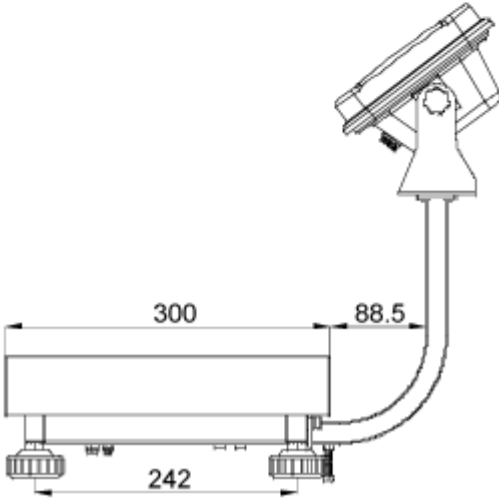

Versie 1.0
06/2014
NL

Afmetingen van de SFB en IFB statieven

Voor de hieronder genoemde platformen en afleesinrichtingen

KFB-TM afleeseenheid

KFN- TM afleeseenheid

SFB_IFB-ZB-nl-1410

KFB-TM afleeseenheid:

Het platform met de afmeting van 300x400 met het IFB-A01 statief:

Het platform met de afmeting van 400x500 met het IFB-A02 statief:

Het platform met de afmeting van 500x650 met het IFB-A02 statief:

KFN-TM (SFB-H) afleeseenheid:

Het platform met de afmeting van 240x300:

Het platform met de afmeting van 300x400: