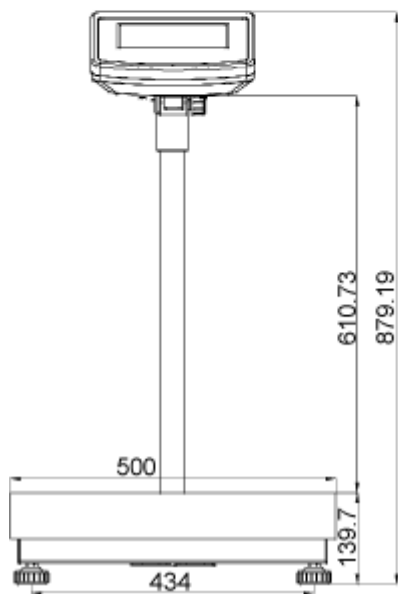

Versie 1.0
06/2014
NL

Afmetingen van de SFB en IFB statieven

Voor de hieronder genoemde platformen en afleesinrichtingen

KFB-TM afleeseenheid

KFN- TM afleeseenheid

SFB_IFB-ZB-nl-1410

KFB-TM afleeseenheid:

Het platform met de afmeting van 300x400 met het IFB-A01 statief:

Het platform met de afmeting van 400x500 met het IFB-A02 statief:

Het platform met de afmeting van 500x650 met het IFB-A02 statief:

KFN-TM (SFB-H) afleeseenheid:

Het platform met de afmeting van 240x300:

Het platform met de afmeting van 300x400: